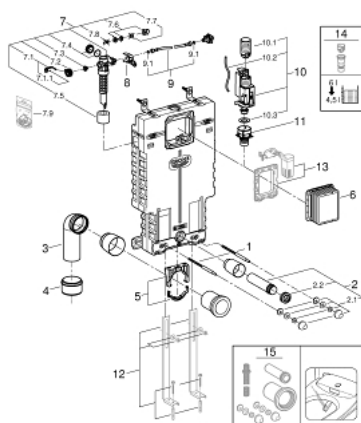

38 643 001 UNISSET ELEMENT FOR WC WITH EPS HOUSING

PIESE DE SCHIMB , octombrie 2017 – now

1. 1: șurub filetat (Spare part-nr. 4276400M)
   - 2: Set WC de racord admisie și evacuare (Spare part-nr. 37311K00)
   - 2.1: Dispozitiv de fixare lavoar (Spare part-nr. 43511SH0)
   - 2.2: Conector (Spare part-nr. 37119000)
   - 3: PP-cot de ieșire DN 90 (Spare part-nr. 42327000)
   - 4: Adaptor Scurgere de 4" pentru F Rapid SI (Spare part-nr. 42242000)
   - 5: Suport pentru cot de ieșire (Spare part-nr. 42243000)
   - 6: Puț de vizitare (Spare part-nr. 66783000)
   - 7: Vană de umplere (Spare part-nr. 37095000)
   - 7.1: Braț (Spare part-nr. 43734000)
   - 7.1.1: etanșare (Spare part-nr. 4377000M)
   - 7.2: Cap de ventil (Spare part-nr. 43536000)
   - 7.3: Membrană (Spare part-nr. 4375800M)
   - 7.4: piuliță olandeză (Spare part-nr. 43735000)
   - 7.5: FLOTOR Ventil, 5 buc. (Spare part-nr. 4379100M)
   - 7.6: Set sigilii (Spare part-nr. 43722000)*
   - 8: Dispozitiv de susținere (Spare part-nr. 42246000)
   - 9: Țeavă (Spare part-nr. 42233000)
   - 9.1: Disc de etanșare (Spare part-nr. 0319100M)
   - 10: Dual Flush discharge valve AV1 (Spare part-nr. 42320000)
   - 10.1: Prelungire pentru Conductă de preaplin (Spare part-nr. 42313000)
   - 10.2: furtun pneumatic (Spare part-nr. 42319000)
   - 10.3: etanșare (Spare part-nr. 42310000)
   - 11: Scaun de ventil pentru GD2 (Spare part-nr. 42315000)
   - 12: Picioare de susținere (Spare part-nr. 37304000)*
   - 13: Set retro-fit (Spare part-nr. 38796000)*
   - 14: 4,5 l Adaptor pentru GD2 (Spare part-nr. 42333000)*
   - 15: Set instalare retrofit pentru vasele de toaletă cu funcție de bideu Sensia Are na și IGS (Spare part-nr. 40899000)*
2. Optional accessories