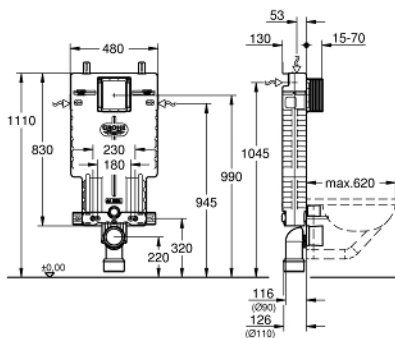

### DESCRIEREA PRODUSULUI

- rezervor de apă GD2, 6 - 9 l
- modul EPS de izolare fonică pentru zidărie
- 830 x 480 x 130 mm
- adaptor pe șina pentru fixare modulară
- pentru instalare singulară sau pe șină
- șină de perete cu accesorii de fixare pentru o singură instalare
- 2 bolțuri de fixare pentru WC
- distanța de fixare a bolțurilor 180/230 mm
- dispozitiv de fixare pentru ceramică
- cot de ieșire Ø 90 mm
- adâncime ajustabilă
- reductor Ø 90/110 mm
- set alimentare și evacuare
- rezervor GD 2, 6 - 9 l, cu următoarele caracteristici:
- ajustat din fabrică la 6 și 3 litri
- ventil pneumatic de evacuare cu 3 moduri de operare: spălare lungă sau start/stop sau spălare scurtă
- alimentare cu apă din stânga/dreapta/spate sau sus
- zgomot redus (grupa I în conformitate cu Specificațiile de Zgomot Germane)
- izolat împotriva condensului
- conexiune de ½" la alimentarea cu apă incluzând ventil în unghi integrat și furtun flexibil filetat care se montează prin împingere
- pentru montare verticală sau orizontală
- nu necesită unelte pentru instalare pentru montarea gurii de vizitare în timpul fazelor de instalare
- preparation for shower toilets with additional accessory 40 899 000 (sold separately)
- pentru montarea clapetelor de acționare mici, te rugăm să comanzi burduful de vizitare 40 911 000 (se comercializează separat)